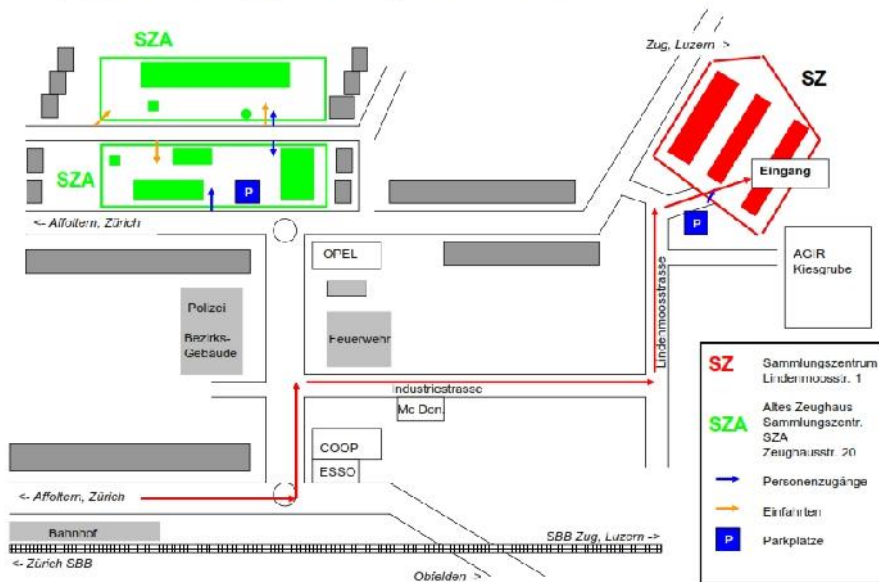

Adresse

Schweizerisches Nationalmuseum
Sammlungszentrum
Lindenmoosstrasse 1
CH-8910 Affoltern a. Albis
Tel. +41 (0)44 762 13 13
www.sammlungszentrum.ch

Situationsplan

Anfahrtsplan und Personenzugang des Sammlungszentrums SZ des Schweizerischen Nationalmuseums

---

Weitere Informationen

Sekretariat SIGEGS
Ca' Rocca
6992 Vernate
T 091 605 42 94, Mobile P. Keller 079 750 48 07
info@sigegs.ch
www.sigegs.ch

Einladung

SIGEGS-Fortbildungsveranstaltung

Dienstag 27. August 2013, nachmittags

Blick hinter die Kulissen des Sammlungszentrums

Schweizerisches Nationalmuseum
Affoltern am Albis